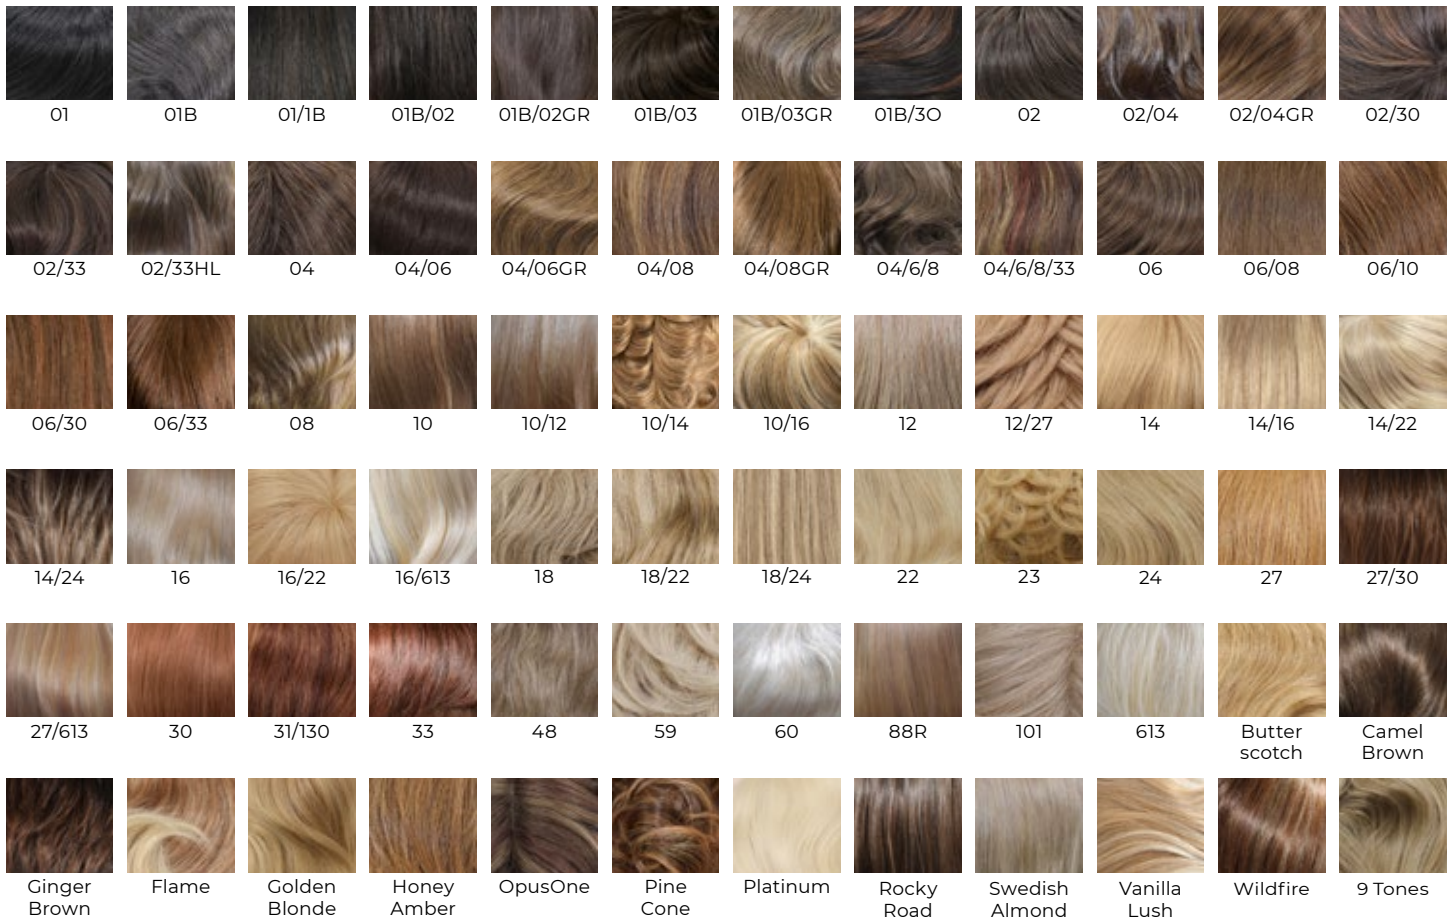

COLOR GUIDE

HUMAN HAIR COLORS

Tipped Colors

Rooted Colors

Grays

SYNTHETIC HAIR COLORS

Tipped Colors

Grays

Bali Grays

36 10% gray 37 10% gray 38 10% gray 44 30-40% gray 48 10% gray 51 50% gray 56 60% gray 59 90% gray 60 Snow White 92 Front #56, Top #51, Back #44 93 Front #59, Top #56, Back #51 280 15% Grey

WhiteFox

MENS HAIR COLORS

01 01B 01B/30 01B05 01B10 01B20 01B30 01B40 01B60 01B80 02 03

04 04/06/08 05 06 06/10 07 08 10 12 14 16 17

18 20 22 92 0103 0105 0110 0205 0210 0220 0230 0240

0260 0280 0305 0310 0320 0330 0340 0360 0380 0405 0410 0420

0430 0440 0450 0460 0470 0480 0505 0510 0520 0540 0560 0580

0605 0610 613 0620 0640 0650 0660 0680 0705 0710 0720 0730

0740 0750 0760 0780 0805 0810 1010 1820 1860